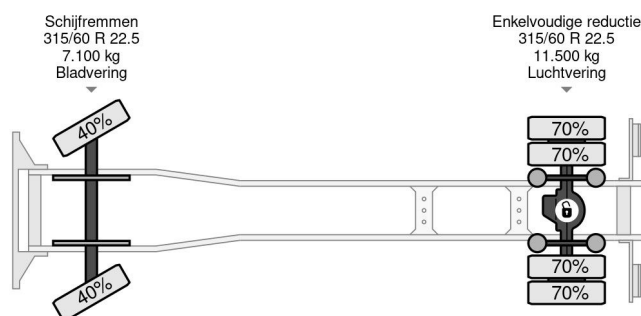

Volvo FL 250 4X2 EURO 6 504.436km DHOLLANDIA

Referentienummer: VO108785