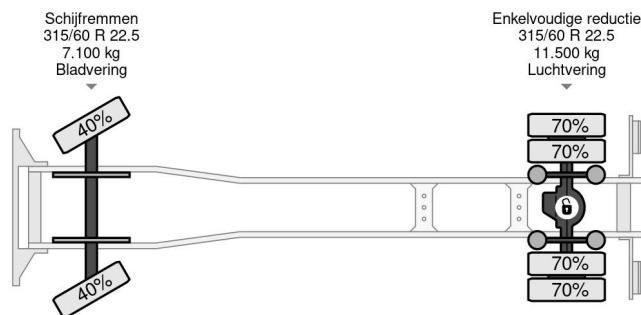

Volvo FL 250 4X2 EURO 6 504.436km DHOLLANDIA

Referentienummer: VO108785