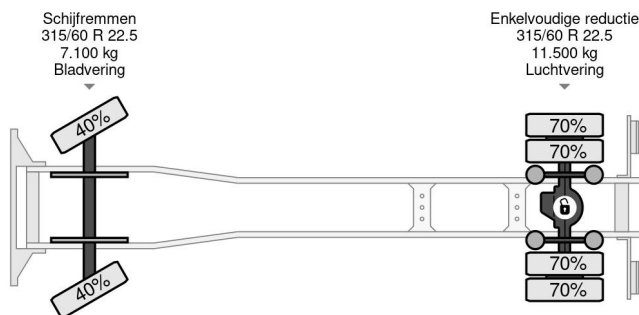

Volvo FL 250 4X2 EURO 6 504.436km DHOLLANDIA

Referentienummer: VO108785