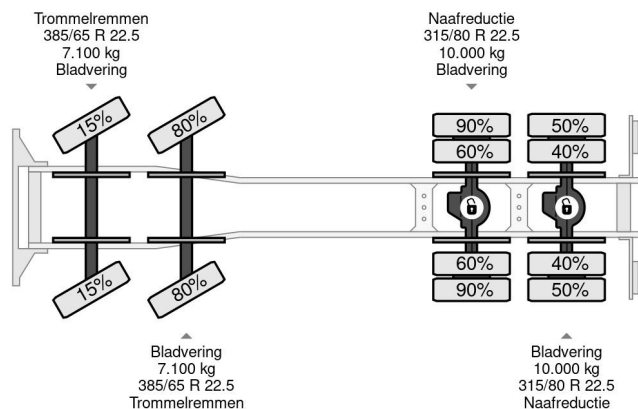

### AKCESORIA

MAN T36 8X4 EFFER 720 6S + REMOTE - RECOVERY TR...

Referentienummer: MA273334-K