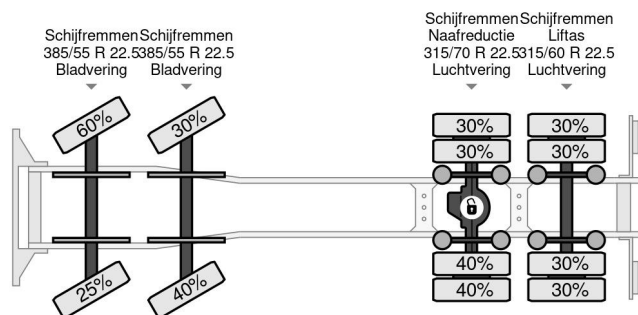

PROPERTIES

Pierwsza data rejestracji	04-04-2005
Paliwo	Diesel
Transmisja	Podręcznik
Numer identyfikacyjny pojazdu	YV2AP40F15A595833
Konfiguracja osi	8x2
Liczba osi	4
Waga	23.695 kg
Wymiary konstrukcyjne (l/b/h)	
No?no??	11.305 kg

AKCESORIA

Volvo FH 12.460 8X2 + COPMA 810.8 + FLY JIB

Referentienummer: VO595833

OPIS