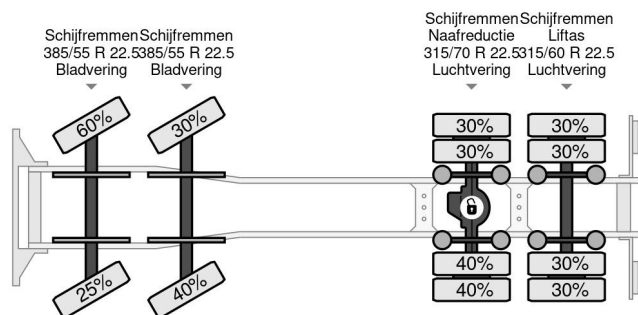

PROPERTIES

Pierwsza data rejestracji	04-04-2005
Paliwo	Diesel
Transmisja	Podr?cznik
Numer identyfikacyjny pojazdu	YV2AP40F15A595833
Konfiguracja osi	8x2
Liczba osi	4
Waga	23.695 kg
Wymiary konstrukcyjne (l/b/h)	
No?no??	11.305 kg

AKCESORIA

Volvo FH 12.460 8X2 + COPMA 810.8 + FLY JIB

Referentienummer: VO595833

OPIS