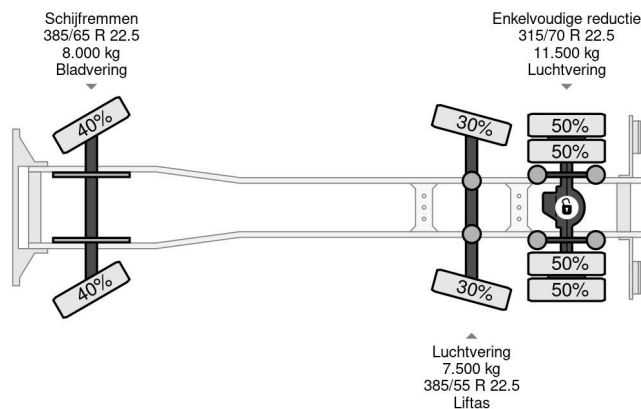

Volvo 6X2 EURO 5 HIAB 144E-5 + REMOTE

COMMON

| | |
|--------------|---------------------------------|
| Cena | € 25.950,- ex VAT |
| Id | VO574417-K |
| Zrobi? | Volvo |
| Typ | 6X2 EURO 5 HIAB 144E-5 + REMOTE |
| Rok | 2010 |
| Przebieg | 999.550 km |
| Budowa | D?wig samochodowy |
| Waga brutto | 27.000 kg |
| Klasa emisji | 5 |

PROPERTIES

| | |
|-------------------------------|-------------------|
| Pierwsza data rejestracji | 28-12-2010 |
| Tablica rejestracyjna | BX-XN-30 |
| Paliwo | Diesel |
| Transmisja | Automatycznie |
| Numer identyfikacyjny pojazdu | YV2J1E1C1BB574417 |
| Konfiguracja osi | 6x2 |
| Liczba osi | 3 |
| Waga | 11.110 kg |
| No?no?? | 15.890 kg |

Volvo FM 370 6X2 EURO 5 HIAB 144E-5 + REMOTE

Referentienummer: VO574417-K

AKCESORIA

OPIS