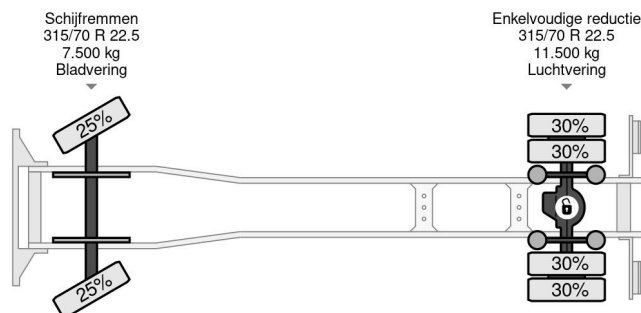

## Scania 4X2 EURO 5 BOX 790x246x252

### COMMON

Cena	Na ??danie ex VAT
Id	SC225380
Zrobi?	Scania
Typ	4X2 EURO 5 BOX 790x246x252
Rok	2009
Przebieg	904.237 km
Budowa	Zamkni?ta skrzynia
Waga brutto	19.000 kg
Klasa emisji	5

### PROPERTIES

Pierwsza data rejestracji	07-04-2009
Data wyga?ni?cia wa?no?ci motywu	07-11-2023
Tablica rejestracyjna	BV-XJ-90
Paliwo	Diesel
Transmisja	Pó?automatyczny
Numer identyfikacyjny pojazdu	XLEP4X20005225380
Konfiguracja osi	4x2
Liczba osi	2
Waga	8.780 kg
Liczba butli	5
Rozstaw osi	570 cm
Wymiary konstrukcyjne (l/b/h)	
No?no??	10.220 kg
D?ugo??	1.007 cm
Szeroko??	255 cm

### Scania P230 4X2 EURO 5 BOX 790x246x252

Referentienummer: SC225380