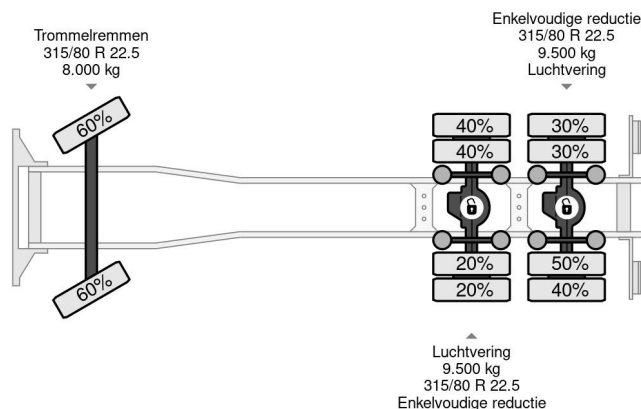

Scania 6X4 + PM 32024 CRANE Bj 2000 - MANUAL GEARBOX

COMMON

Cena	€ 29.950,- ex VAT
Id	SC169248-K
Zrobi?	Scania
Typ	6X4 + PM 32024 CRANE Bj 2000 - MANUAL GEARBOX
Rok	1991
Przebieg	283.278 km
Budowa	D?wig samochodowy
Waga brutto	27.000 kg

PROPERTIES

Pierwsza data rejestracji	15-01-1991
Paliwo	Diesel
Transmisja	Podr?cznik
Numer identyfikacyjny pojazdu	YS2RM6X4B01169248
Konfiguracja osi	6x4
Liczba osi	3
Waga	15.800 kg
Moc kw	368
Moc	500
No?no??	11.200 kg

AKCESORIA

Scania R143-500 V8 6X4 + PM 32024 CRANE Bj 2000 - MA...

Referentienummer: SC169248-K

OPIS