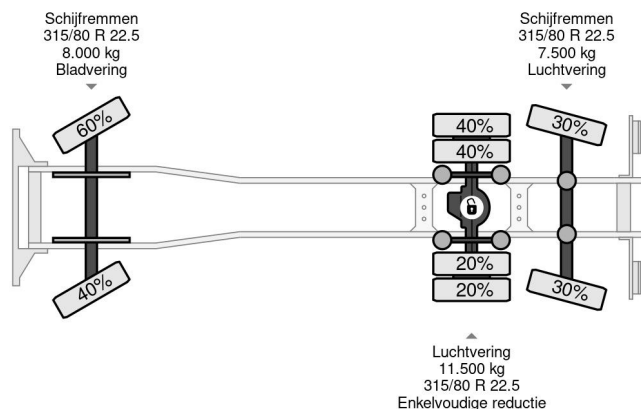

Renault 320 6X2 E6 + PALFINGER PK 17.001 + REMOTE

COMMON

Cena	€ 64.950,- ex VAT
Id	RE003891
Zrobi?	Renault
Typ	320 6X2 E6 + PALFINGER PK 17.001 + REMOTE
Rok	2020
Przebieg	60.028 km
Budowa	Otwarta skrzynia ?adunkowa
Waga brutto	27.000 kg
Klasa emisji	6

Renault D 320 6X2 E6 + PALFINGER PK 17.001 + REMOTE

Referentienummer: RE003891

PROPERTIES

Pierwsza data rejestracji	23-04-2020
Paliwo	Diesel
Transmisja	Automatycznie
Numer identyfikacyjny pojazdu	VF620M865LB003891
Konfiguracja osi	6x2
Liczba osi	3
Waga	13.056 kg
Wymiary konstrukcyjne (l/b/h)	
No?no??	13.944 kg