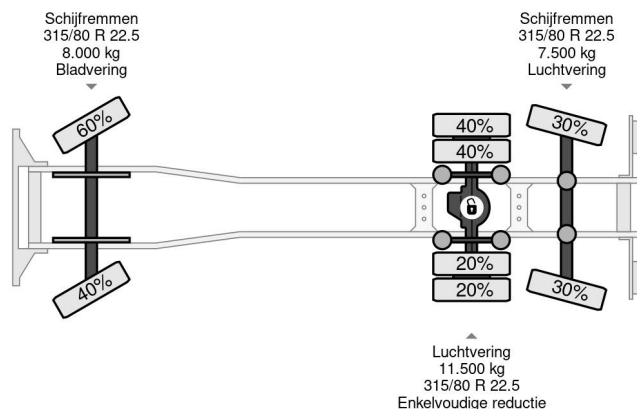

Renault 320 6X2 E6 + PALFINGER PK 17.001 + REMOTE

COMMON

Cena	€ 64.950,- ex VAT
Id	RE003891
Zrobi?	Renault
Typ	320 6X2 E6 + PALFINGER PK 17.001 + REMOTE
Rok	2020
Przebieg	60.028 km
Budowa	Otwarta skrzynia ?adunkowa
Waga brutto	27.000 kg
Klasa emisji	6

Renault D 320 6X2 E6 + PALFINGER PK 17.001 + REMOTE

Referentienummer: RE003891

PROPERTIES

Pierwsza data rejestracji	23-04-2020
Paliwo	Diesel
Transmisja	Automatycznie
Numer identyfikacyjny pojazdu	VF620M865LB003891
Konfiguracja osi	6x2
Liczba osi	3
Waga	13.056 kg
Wymiary konstrukcyjne (l/b/h)	
No?no??	13.944 kg