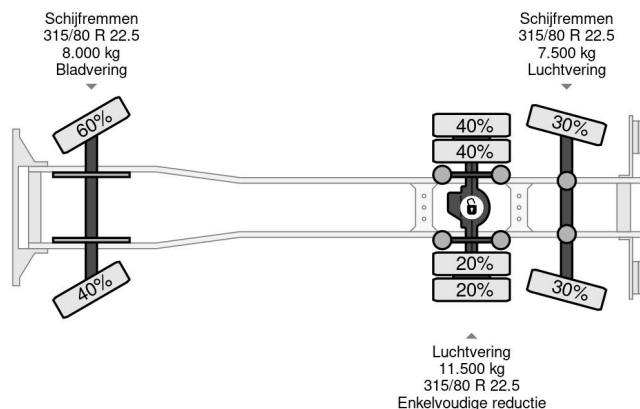

Renault 320 6X2 E6 + PALFINGER PK 17.001 + REMOTE

COMMON

Cena	€ 64.950,- ex VAT
Id	RE003891-K
Zrobi?	Renault
Typ	320 6X2 E6 + PALFINGER PK 17.001 + REMOTE
Rok	2020
Przebieg	60.028 km
Budowa	D?wig samochodowy
Waga brutto	27.000 kg
Klasa emisji	6

Renault D 320 6X2 E6 + PALFINGER PK 17.001 + REMOTE

Referentienummer: RE003891-K

PROPERTIES

Pierwsza data rejestracji	23-04-2020
Paliwo	Diesel
Transmisja	Automatycznie
Numer identyfikacyjny pojazdu	VF620M865LB003891
Konfiguracja osi	6x2
Liczba osi	3
Waga	13.056 kg
No?no??	13.944 kg