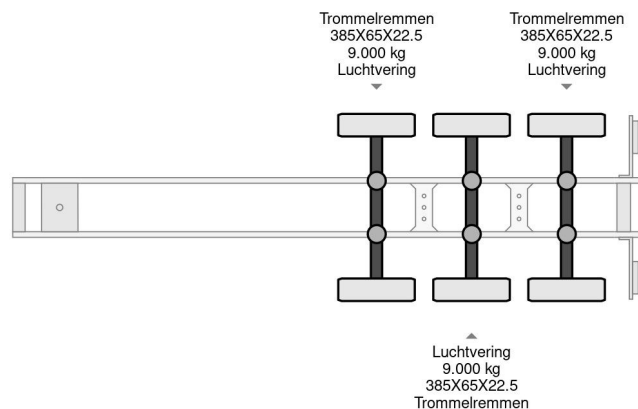

Krone 5 X KRONE OPEN TRAILER

COMMON

Cena	€ 15.950,- ex VAT
Id	Pakket KR373434-G
Zrobi?	Krone
Typ	5 X KRONE OPEN TRAILER
Rok	2008
Budowa	Otwarta skrzynia ?adunkowa
Waga brutto	39.000 kg

PROPERTIES

Pierwsza data rejestracji	29-04-2008
Tablica rejestracyjna	OS-80-FS
Liczba osi	3
Waga	6.090 kg
Rozstaw osi	900 cm
Wymiary konstrukcyjne (l/b/h)	
No?no??	32.910 kg
D?ugo??	1.385 cm
Szeroko??	255 cm

Krone 5 X KRONE OPEN TRAILER

Referentienummer: Pakket KR373434-G

AKCESORIA

OPIS