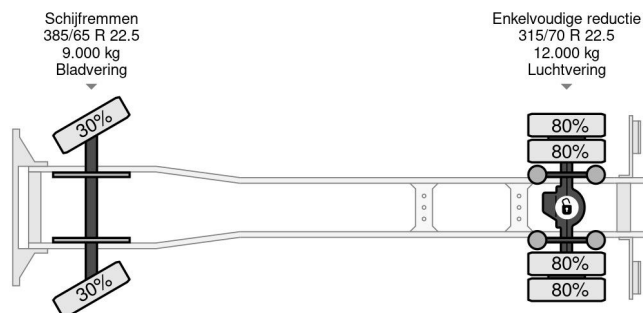

OPIS

Merk koel unit: Carrier