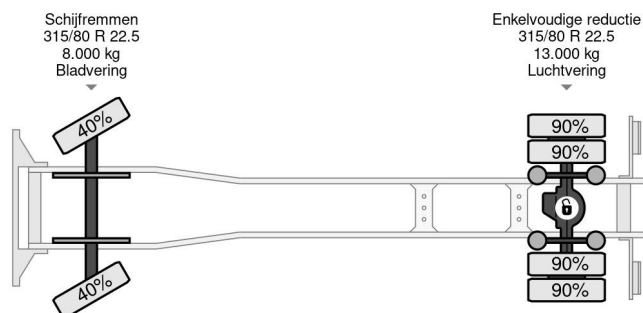

Iveco 4X2 EURO 6 MELKWAGEN 11.500L MANUAL + RETARDER

COMMON

Cena	€ 37.950,- ex VAT
Id	IV346804
Zrobi?	Iveco
Typ	4X2 EURO 6 MELKWAGEN 11.500L MANUAL + RETARDER
Rok	2016
Przebieg	524.954 km
Budowa	Cysterna
Waga brutto	20.000 kg
Klasa emisji	6

Iveco Stralis 4X2 EURO 6 MELKWAGEN 11.500L MANUAL +...

Referentienummer: IV346804

PROPERTIES

Pierwsza data rejestracji	22-08-2016
Paliwo	Diesel
Transmisja	Podr?cznik
Numer identyfikacyjny pojazdu	WJMA1VTH60C346804
Konfiguracja osi	4x2
Liczba osi	2
Waga	9.995 kg
Liczba butli	6
Wymiary konstrukcyjne (l/b/h)	
No?no??	10.005 kg