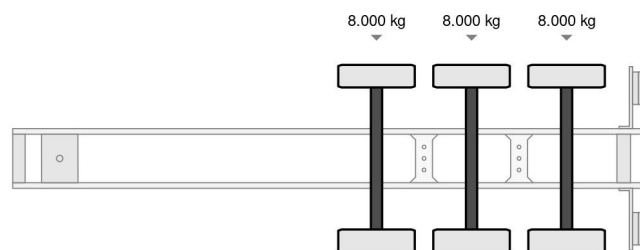

Krone SD SCHUIFDAK

COMMON

Cena	€ 5.750,- ex VAT
Id	KR593084-G
Zrobi?	Krone
Typ	SD SCHUIFDAK
Rok	2013
Budowa	Plandeka
Waga brutto	39.000 kg

PROPERTIES

Pierwsza data rejestracji	14-11-2013
Tablica rejestracyjna	OT-51-RD
Numer identyfikacyjny pojazdu	WKES000000593084
Liczba osi	3
Waga	6.060 kg
Rozstaw osi	894 cm
Wymiary konstrukcyjne (l/b/h)	
No?no??	32.940 kg
D?ugo??	1.386 cm
Szeroko??	255 cm

AKCESORIA

Referentienummer: KR593084-G

OPIS