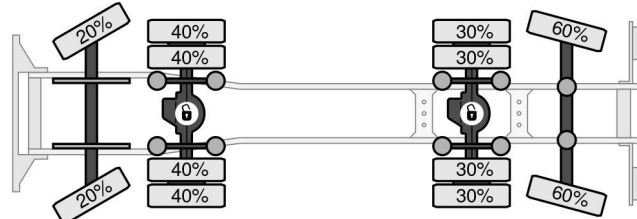

Volvo FMX 500 8X4 + HIAB 477 E-5 + JIB 100 X-4 + REMOT...

Referentienummer: VO725282-K

Schijfremmen	Naafreductie	Naafreductie	Liftas
385/65R22.5	315/80R22.5	315/80R22.5	385/65R22.5
9.000 kg	11.500 kg	11.500 kg	7.500 kg
Bladvering	Luchtvering	Luchtvering	Luchtvering