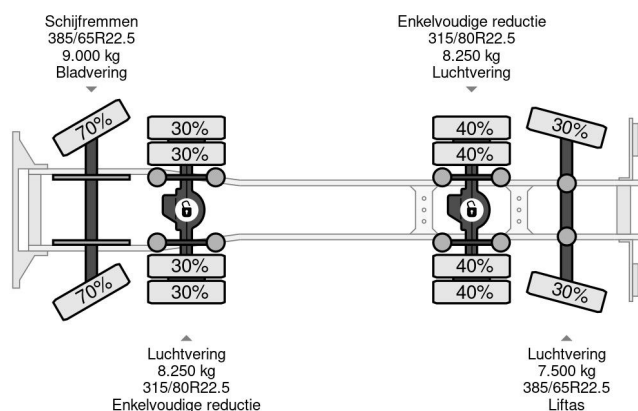

Volvo FASSI 2017 YEAR - F175A.2.25 + REMOTE - FMX 500 8X4 - EURO 5 - 349.499 KM

COMMON

Cena	€ 39.950,- ex VAT
Id	VO707683-K
Zrobi?	Volvo
Typ	FASSI 2017 YEAR - F175A.2.25 + REMOTE - FMX 500 8X4 - EURO 5 - 349.499 KM
Rok	2011
Przebieg	349.499 km
Budowa	D?wig samochodowy
Waga brutto	32.000 kg
Klasa emisji	5

Volvo FMX FASSI 2017 YEAR - F175A.2.25 + REMOTE - ... 8x4

Referentienummer: VO707683-K

PROPERTIES

Pierwsza data rejestracji	20-04-2011
Paliwo	Diesel
Transmisja	Automatycznie
Numer identyfikacyjny pojazdu	YV2JG30G2BA707683
Konfiguracja osi	8x4
Liczba osi	4
Waga	17.100 kg
No?no??	14.900 kg