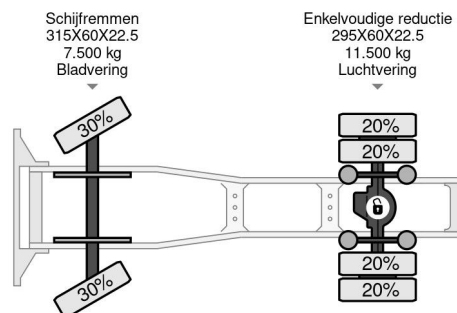

Referentienummer: DA165593