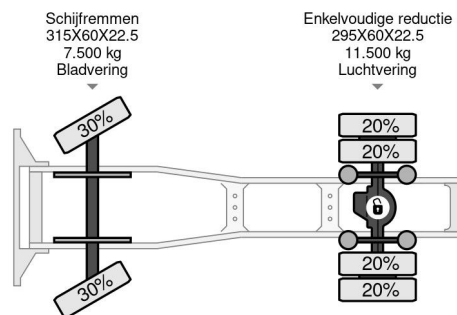

Referentienummer: DA165593