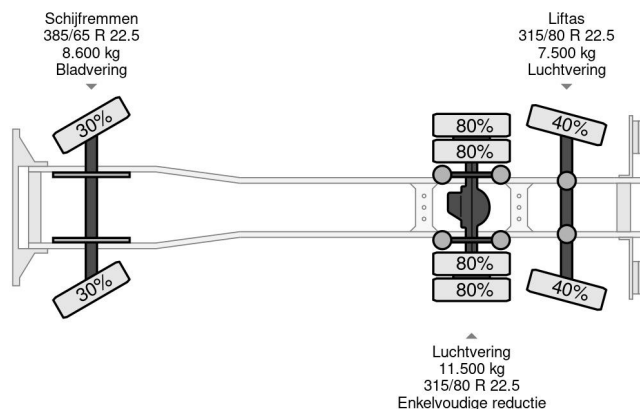

Iveco CNG 6X2 INTARDER + HIAB 166 + REMOTE

COMMON

Cena	€ 21.950,- ex VAT
Id	IV258678
Zrobi?	Iveco
Typ	CNG 6X2 INTARDER + HIAB 166 + REMOTE
Rok	2013
Przebieg	163.996 km
Budowa	Otwarta skrzynia ?adunkowa
Waga brutto	26.000 kg
Klasa emisji	5

Iveco Stralis 330 CNG 6X2 INTARDER + HIAB 166 + REMOTE

Referentienummer: IV258678

PROPERTIES

Pierwsza data rejestracji	18-03-2013
Paliwo	Kriogeniczny
Transmisja	Podr?cznik
Numer identyfikacyjny pojazdu	WJME2NN100C258678
Konfiguracja osi	6x2
Liczba osi	3
Waga	14.810 kg
Wymiary konstrukcyjne (l/b/h)	
No?no??	11.190 kg