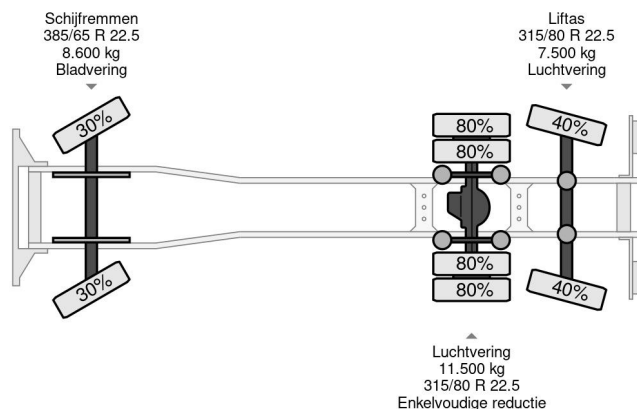

Iveco CNG 6X2 INTARDER + HIAB 166 + REMOTE

COMMON

Cena	€ 21.950,- ex VAT
Id	IV258678
Zrobi?	Iveco
Typ	CNG 6X2 INTARDER + HIAB 166 + REMOTE
Rok	2013
Przebieg	163.996 km
Budowa	Otwarta skrzynia ?adunkowa
Waga brutto	26.000 kg
Klasa emisji	5

Iveco Stralis 330 CNG 6X2 INTARDER + HIAB 166 + REMOTE

Referentienummer: IV258678

PROPERTIES

Pierwsza data rejestracji	18-03-2013
Paliwo	Kriogeniczny
Transmisja	Podr?cznik
Numer identyfikacyjny pojazdu	WJME2NN100C258678
Konfiguracja osi	6x2
Liczba osi	3
Waga	14.810 kg
Wymiary konstrukcyjne (l/b/h)	
No?no??	11.190 kg