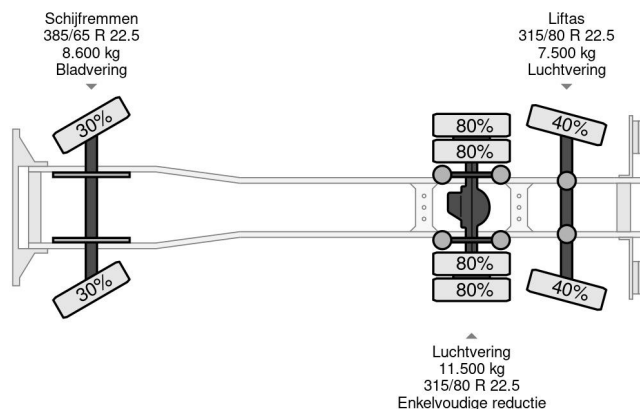

Iveco CNG 6X2 INTARDER + HIAB 166 + REMOTE

COMMON

Cena	€ 21.950,- ex VAT
Id	IV258678-K
Zrobi?	Iveco
Typ	CNG 6X2 INTARDER + HIAB 166 + REMOTE
Rok	2013
Przebieg	163.996 km
Budowa	D?wig samochodowy
Waga brutto	26.000 kg
Klasa emisji	5

Iveco Stralis 330 CNG 6X2 INTARDER + HIAB 166 + REMOTE

Referentienummer: IV258678-K

PROPERTIES

Pierwsza data rejestracji	18-03-2013
Paliwo	Kriogeniczny
Transmisja	Podr?cznik
Numer identyfikacyjny pojazdu	WJME2NN100C258678
Konfiguracja osi	6x2
Liczba osi	3
Waga	14.810 kg
No?no??	11.190 kg