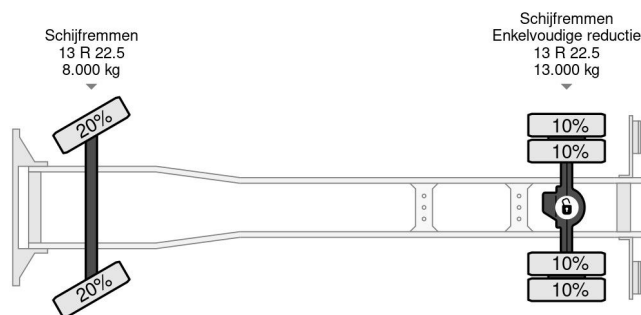

Iveco PALFINGER PK14002 - MOTOR DEFECT

COMMON

Cena	€ 24.950,- ex VAT
Id	IV299337
Zrobi?	Iveco
Typ	PALFINGER PK14002 - MOTOR DEFECT
Rok	2014
Przebieg	152.410 km
Budowa	D?wig samochodowy
Waga brutto	19.000 kg
Klasa emisji	6

Iveco Stralis 310 PALFINGER PK14002 - MOTOR DEF... 4x2

Referentienummer: IV299337

PROPERTIES

Pierwsza data rejestracji	18-11-2014
Paliwo	Diesel
Transmisja	Automatycznie
Numer identyfikacyjny pojazdu	WJMA1VNH60C299337
Konfiguracja osi	4x2
Liczba osi	2
Waga	11.905 kg
No?no??	7.095 kg