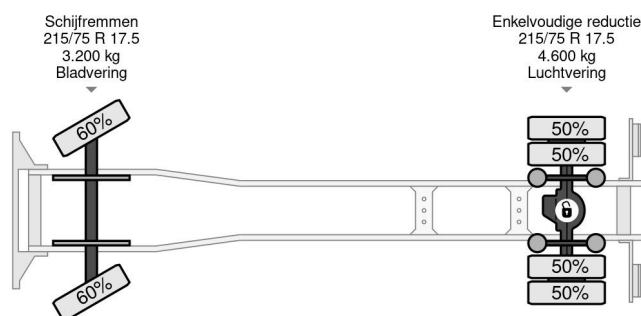

Mercedes-Benz 4X2 EURO 5 DHOLLANDIA

COMMON

Cena	€ 7.450,- ex VAT
Id	MB510461
Zrobi?	Mercedes-Benz
Typ	4X2 EURO 5 DHOLLANDIA
Rok	2010
Przebieg	744.857 km
Budowa	Zamknięta skrzynia
Waga brutto	7.490 kg
Klasa emisji	5

PROPERTIES

Pierwsza data rejestracji	05-11-2010
Data wygaśnięcia ważności motywu	05-11-2023
Tablica rejestracyjna	BX-VH-06
Paliwo	Diesel
Transmisja	Automatycznie
Numer identyfikacyjny pojazdu	WDB9700151L510461
Konfiguracja osi	4x2
Liczba osi	2
Waga	5.910 kg
Liczba butli	4
Rozstaw osi	422 cm
Wymiary konstrukcyjne (l/b/h)	
Nośność??	1.580 kg
Długość??	790 cm
Szerokość??	245 cm

Mercedes-Benz Atego 816 4X2 EURO 5 DHOLLANDIA

Referentienummer: MB510461

AKCESORIA

OPIS