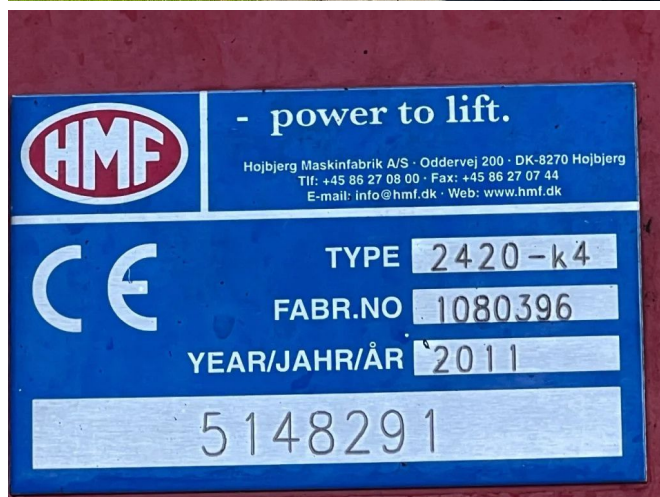

HMF 2420-K4

COMMON

Cena	€ 22.950,- ex VAT
Id	HM148291
Zrobi?	HMF
Typ	2420-K4
Rok	2011
Budowa	Rami? d?wigowe

PROPERTIES

AKCESORIA

OPIS

CRANE COMPLETE WORKING, VIDEO AVAILABLE ON WHATSAPP