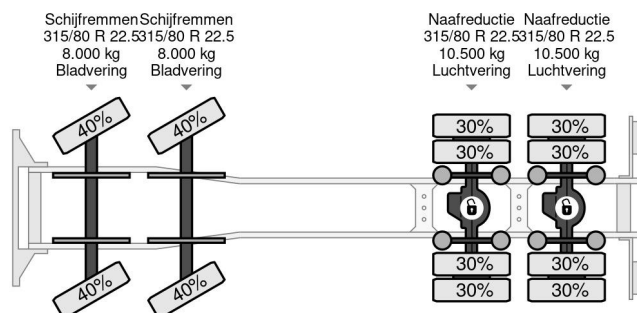

Iveco 8X4 EEV + PALFINGER PK 48002 + REMOTE + RETARDER

COMMON

Cena	€ 69.950,- ex VAT
Id	IV248288
Zrobi?	Iveco
Typ	8X4 EEV + PALFINGER PK 48002 + REMOTE + RETARDER
Rok	2012
Godziny pracy	428
Przebieg	390.922 km
Budowa	Otwarta skrzynia ?adunkowa
Waga brutto	32.000 kg
Klasa emisji	5

Iveco Trakker 450 8X4 EEV + PALFINGER PK 48002 + REM...

Referentienummer: IV248288

PROPERTIES

Pierwsza data rejestracji	20-06-2012
Paliwo	Diesel
Transmisja	Automatycznie
Numer identyfikacyjny pojazdu	WJM3JTS40C248288
Konfiguracja osi	8x4
Liczba osi	4
Waga	20.551 kg
Liczba butli	6
Wymiary konstrukcyjne (l/b/h)	
No?no??	11.449 kg
D?ugo??	680 cm
Szeroko??	253 cm