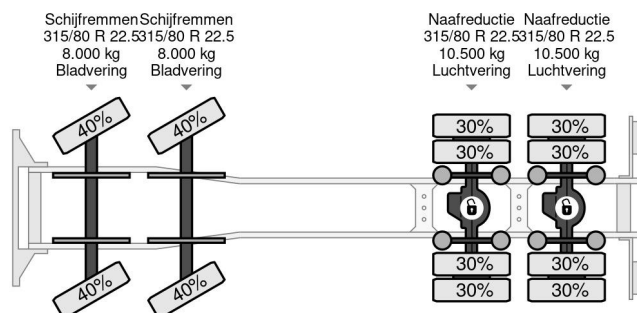

## PROPERTIES

Pierwsza data rejestracji	20-06-2012
Paliwo	Diesel
Transmisja	Automatycznie
Numer identyfikacyjny pojazdu	WJMJ3JTS40C248288
Konfiguracja osi	8x4
Liczba osi	4
Waga	20.551 kg
Liczba butli	6
Wymiary konstrukcyjne (l/b/h)	
No?no??	11.449 kg
D?ugo??	680 cm
Szeroko??	253 cm