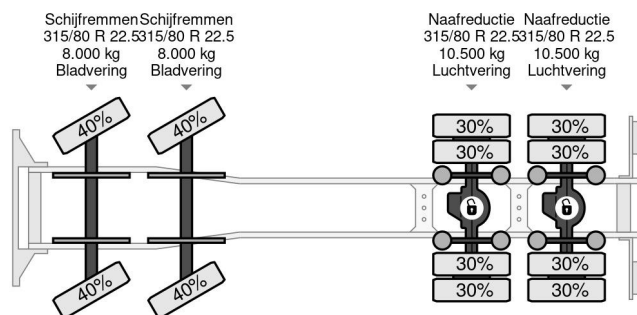

Iveco 8X4 EEV + PALFINGER PK 48002 + REMOTE + RETARDER

COMMON

Cena	€ 69.950,- ex VAT
Id	IV248288
Zrobi?	Iveco
Typ	8X4 EEV + PALFINGER PK 48002 + REMOTE + RETARDER
Rok	2012
Godziny pracy	428
Przebieg	390.922 km
Budowa	Otwarta skrzynia ?adunkowa
Waga brutto	32.000 kg
Klasa emisji	5

Iveco Trakker 450 8X4 EEV + PALFINGER PK 48002 + REM...

Referentienummer: IV248288

PROPERTIES

Pierwsza data rejestracji	20-06-2012
Paliwo	Diesel
Transmisja	Automatycznie
Numer identyfikacyjny pojazdu	WJMJ3JTS40C248288
Konfiguracja osi	8x4
Liczba osi	4
Waga	20.551 kg
Liczba butli	6
Wymiary konstrukcyjne (l/b/h)	
No?no??	11.449 kg
D?ugo??	680 cm
Szeroko??	253 cm