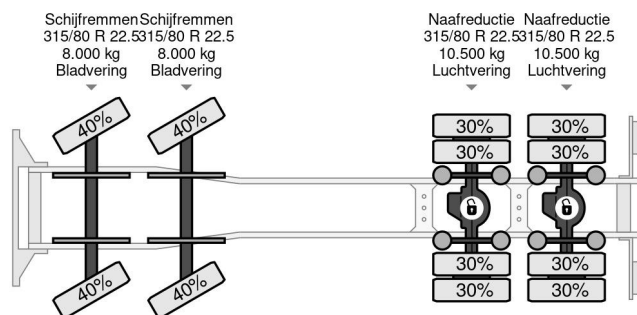

Iveco 8X4 EEV + PALFINGER PK 48002 + REMOTE + RETARDER

COMMON

Cena	€ 69.950,- ex VAT
Id	IV248288-K
Zrobi?	Iveco
Typ	8X4 EEV + PALFINGER PK 48002 + REMOTE + RETARDER
Rok	2012
Godziny pracy	428
Przebieg	390.922 km
Budowa	D?wig samochodowy
Waga brutto	32.000 kg
Klasa emisji	5

Iveco Trakker 450 8X4 EEV + PALFINGER PK 48002 + REM...

Referentienummer: IV248288-K

PROPERTIES

Pierwsza data rejestracji	20-06-2012
Paliwo	Diesel
Transmisja	Automatycznie
Numer identyfikacyjny pojazdu	WJM3JTS40C248288
Konfiguracja osi	8x4
Liczba osi	4
Waga	20.551 kg
No?no??	11.449 kg