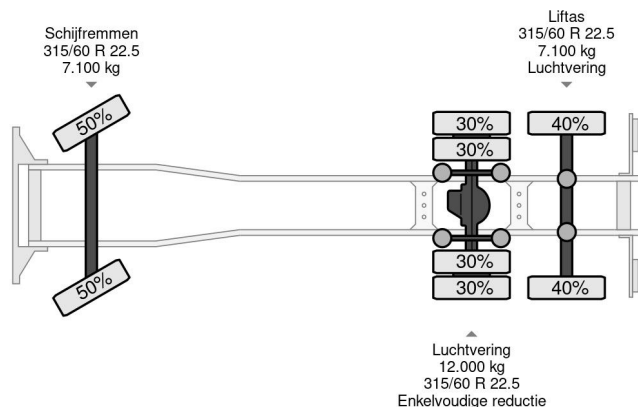

Iveco 6X2 EURO 6 + GS MEPEL - TRUCK-TRANSPORTER

COMMON

Cena	€ 34.950,- ex VAT
Id	IV292005+GS004194
Zrobi?	Iveco
Typ	6X2 EURO 6 + GS MEPEL - TRUCK-TRANSPORTER
Rok	2014
Przebieg	991.695 km
Budowa	Transporter samochodów
Waga brutto	44.000 kg
Klasa emisji	6

Iveco Stralis 460 6X2 EURO 6 + GS MEPEL - TRUCK-TRA...

Referentienummer: IV292005+GS004194

PROPERTIES

Pierwsza data rejestracji	05-12-2014
Paliwo	Diesel
Transmisja	Automatycznie
Numer identyfikacyjny pojazdu	WJME2NTH60C292005
Konfiguracja osi	6x2
Liczba osi	3
Waga	11.040 kg
Liczba butli	6
Wymiary konstrukcyjne (l/b/h)	
No?no??	32.960 kg

AKCESORIA

OPIS

2014 IVECO STRALIS 460 EURO 6 + 2004 GS MEPEL - TRUCK TRANSPORTER
215/75 R 17.5 40-40-40%