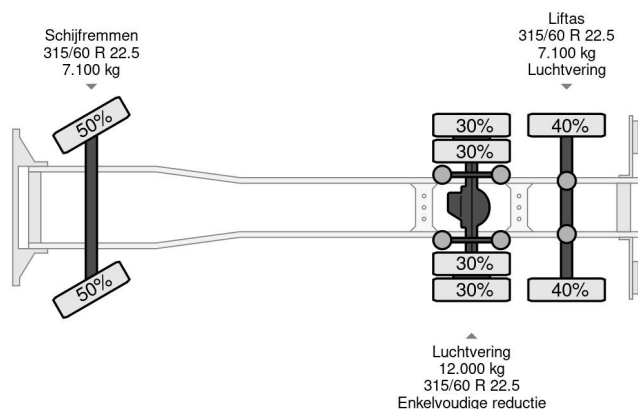

### COMMON

Cena	€ 34.950,- ex VAT
Id	IV292005+GS004194
Zrobi?	Iveco
Typ	6X2 EURO 6 + GS MEPEL - TRUCK-TRANSPORTER
Rok	2014
Przebieg	991.695 km
Budowa	Transporter samochodów
Waga brutto	44.000 kg
Klasa emisji	6

### PROPERTIES

Pierwsza data rejestracji	05-12-2014
Paliwo	Diesel
Transmisja	Automatycznie
Numer identyfikacyjny pojazdu	WJME2NTH60C292005
Konfiguracja osi	6x2
Liczba osi	3
Waga	11.040 kg
Liczba butli	6
Wymiary konstrukcyjne (l/b/h)	
No?no??	32.960 kg