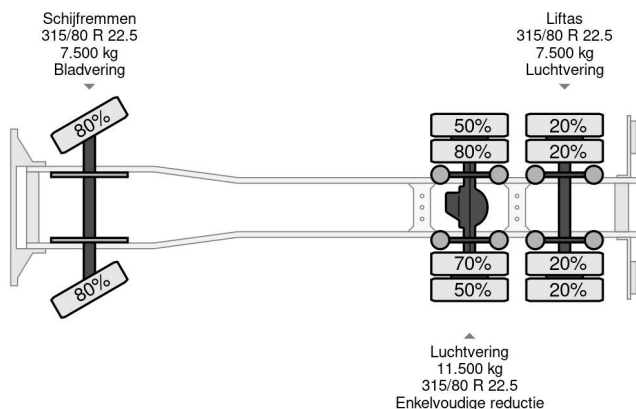

PROPERTIES

Pierwsza data rejestracji	09-02-2007
Tablica rejestracyjna	BS-SH-20
Paliwo	Diesel
Transmisja	Automatycznie
Numer identyfikacyjny pojazdu	XLRAS85MC0E750056
Konfiguracja osi	6x2
Liczba osi	3
Waga	12.780 kg
Liczba butli	6
Moc kw	265
Moc	360
Rozstaw osi	520 cm
No?no??	13.720 kg
D?ugo??	810 cm
Szeroko??	250 cm

AKCESORIA

DAF CF 85.360 6X2 EURO 5 HYVA SKIPLOADER + NIDO

Referentienummer: DA750056

OPIS