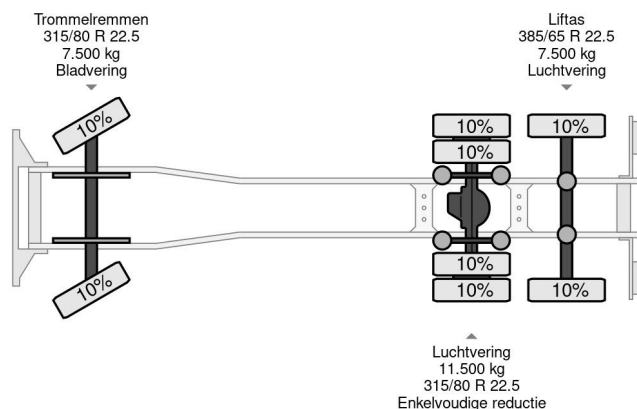

DAF ATi 6X2 MANUAL GEARBOX + VOITH RETARDER - 19.300L - 6 COMPARTIMENTEN

COMMON

Cena	€ 17.950,- ex VAT
Id	DA392309
Zrobi?	DAF
Typ	ATi 6X2 MANUAL GEARBOX + VOITH RETARDER - 19.300L - 6 COMPARTIMENTEN
Rok	1993
Przebieg	563.377 km
Budowa	Cysterna
Waga brutto	26.000 kg

PROPERTIES

Pierwsza data rejestracji	01-01-1993
Paliwo	Diesel
Transmisja	Podr?cznik
Numer identyfikacyjny pojazdu	XLRAS47WS0E392309
Konfiguracja osi	6x2
Liczba osi	3
Waga	12.800 kg
Moc kw	294
Moc	400
Wymiary konstrukcyjne (l/b/h)	
No?no??	13.200 kg

AKCESORIA

DAF 95.400 ATi 6X2 MANUAL GEARBOX + VOITH RETARD...

Referentienummer: DA392309

OPIS