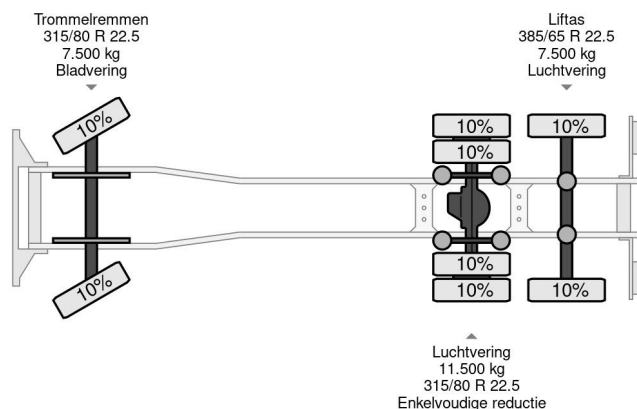

AKCESORIA

DAF 95.400 ATi 6X2 MANUAL GEARBOX + VOITH RETARD...

Referentienummer: DA392309