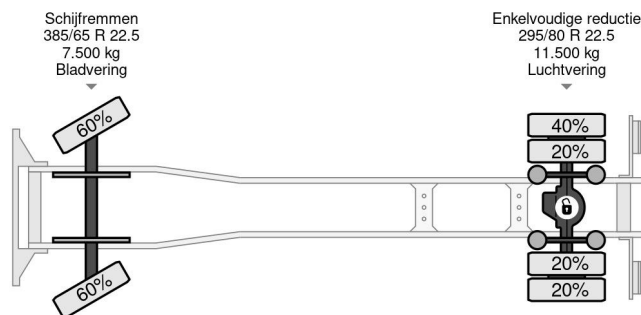

Volvo FE 250 4X2 EURO 6 - 19 TON + DHOLLANDIA

Referentienummer: VO698909