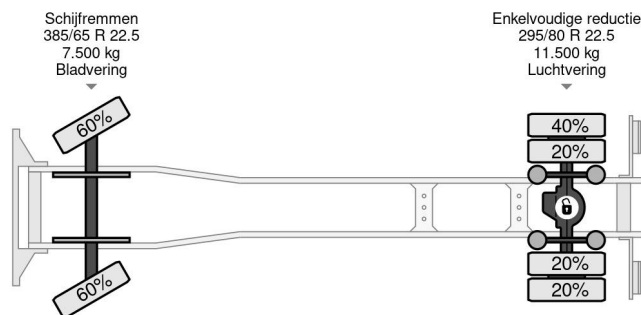

Volvo 4X2 EURO 6 - 19 TON + DHOLLANDIA

COMMON

Cena	€ 19.950,- ex VAT
Id	VO698909
Zrobi?	Volvo
Typ	4X2 EURO 6 - 19 TON + DHOLLANDIA
Rok	2014
Przebieg	705.654 km
Budowa	Plandeka
Waga brutto	19.500 kg
Klasa emisji	6

Volvo FE 250 4X2 EURO 6 - 19 TON + DHOLLANDIA

Referentienummer: VO698909

PROPERTIES

Pierwsza data rejestracji	23-07-2014
Data wyga?ni?cia wa?no?ci motywu	23-07-2023
Tablica rejestracyjna	16-BFB-4
Paliwo	Diesel
Transmisja	Automatycznie
Numer identyfikacyjny pojazdu	YV2V0X1A2EB698909
Konfiguracja osi	4x2
Liczba osi	2
Waga	9.390 kg
Liczba butli	6
Rozstaw osi	580 cm
Wymiary konstrukcyjne (l/b/h)	
No?no??	10.110 kg
D?ugo??	985 cm
Szeroko??	255 cm