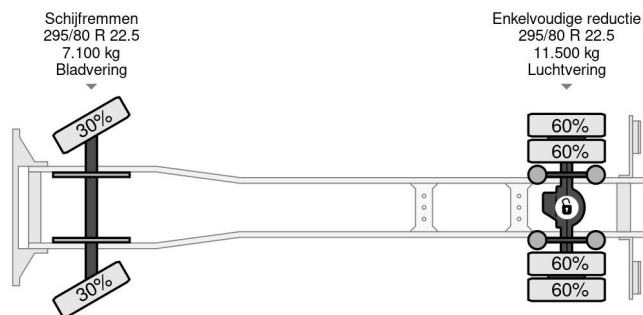

Volvo 4X2 EURO 6 - 346.621km - MANUAL GEARBOX

COMMON

Cena	€ 20.950,- ex VAT
Id	VO104457
Zrobi?	Volvo
Typ	4X2 EURO 6 - 346.621km - MANUAL GEARBOX
Rok	2015
Przebieg	347.621 km
Budowa	Plandeka
Waga brutto	18.000 kg
Klasa emisji	6

Volvo FL 250 4X2 EURO 6 - 346.621km - MANUAL GEARBOX

Referentienummer: VO104457

PROPERTIES

Pierwsza data rejestracji	09-11-2015
Paliwo	Diesel
Transmisja	Podr?cznik
Numer identyfikacyjny pojazdu	YV2T0X1A5FZ104457
Konfiguracja osi	4x2
Liczba osi	2
Waga	8.375 kg
Liczba butli	6
Wymiary konstrukcyjne (l/b/h)	
No?no??	9.625 kg