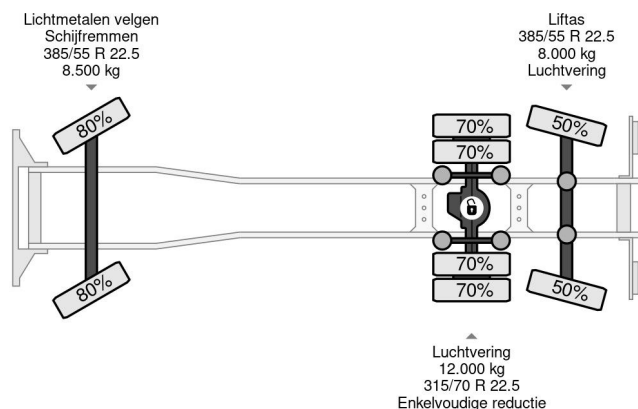

### PROPERTIES

Pierwsza data rejestracji	26-02-2016
Paliwo	Diesel
Transmisja	Automatycznie
Numer identyfikacyjny pojazdu	WMA21XZZ6GW212542
Konfiguracja osi	6x2
Liczba osi	3
Waga	11.530 kg
Liczba butli	6
Wymiary konstrukcyjne (l/b/h)	
No?no??	16.470 kg

### AKCESORIA

MAN TGX 26.560 6X2 EURO 6 - 11.500L VACUUM CLEANER...

Referentienummer: MA212542