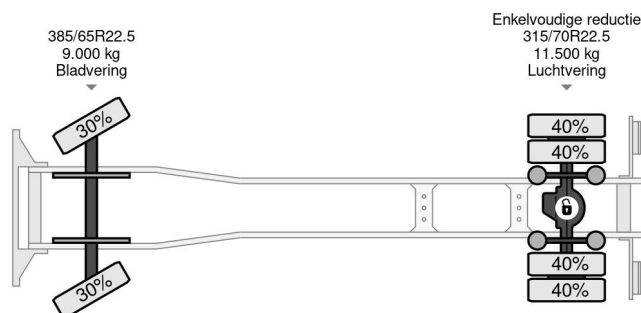

## Scania 4X2 EURO 6 - 20 TON - BOX 7,75 METER + DHOLLANDIA LAADKLEP

### COMMON

Cena	€ 14.950,- ex VAT
Id	SC320352
Zrobi?	Scania
Typ	4X2 EURO 6 - 20 TON - BOX 7,75 METER + DHOLLANDIA LAADKLEP
Rok	2013
Przebieg	978.431 km
Budowa	Zamkni?ta skrzynia
Waga brutto	20.500 kg
Klasa emisji	6

Scania P250 4X2 EURO 6 - 20 TON - BOX 7,75 METER + D...

Referentienummer: SC320352

### PROPERTIES

Pierwsza data rejestracji	21-05-2013
Data wyga?ni?cia wa?no?ci motywu	11-01-2023
Tablica rejestracyjna	55-BBT-6
Paliwo	Diesel
Transmisja	Automatycznie
Numer identyfikacyjny pojazdu	YS2P4X20005320352
Konfiguracja osi	4x2
Liczba osi	2
Waga	10.580 kg
Liczba butli	5
Rozstaw osi	550 cm
Wymiary konstrukcyjne (l/b/h)	
No?no??	9.920 kg
D?ugo??	1.005 cm
Szeroko??	255 cm