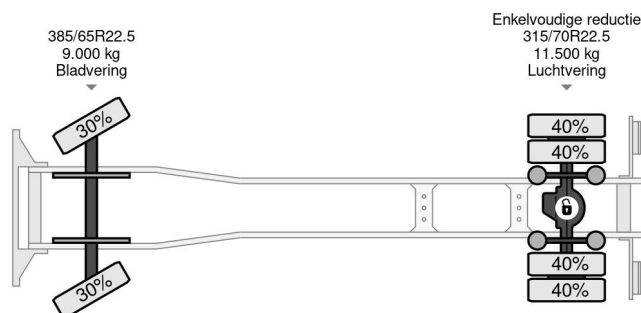

Scania 4X2 EURO 6 - 20 TON - BOX 7,75 METER + DHOLLANDIA LAADKLEP

COMMON

Cena	€ 14.950,- ex VAT
Id	SC320352
Zrobi?	Scania
Typ	4X2 EURO 6 - 20 TON - BOX 7,75 METER + DHOLLANDIA LAADKLEP
Rok	2013
Przebieg	978.431 km
Budowa	Zamkni?ta skrzynia
Waga brutto	20.500 kg
Klasa emisji	6

Scania P250 4X2 EURO 6 - 20 TON - BOX 7,75 METER + D...

Referentienummer: SC320352

PROPERTIES

Pierwsza data rejestracji	21-05-2013
Data wyga?ni?cia wa?no?ci motywu	11-01-2023
Tablica rejestracyjna	55-BBT-6
Paliwo	Diesel
Transmisja	Automatycznie
Numer identyfikacyjny pojazdu	YS2P4X20005320352
Konfiguracja osi	4x2
Liczba osi	2
Waga	10.580 kg
Liczba butli	5
Rozstaw osi	550 cm
Wymiary konstrukcyjne (l/b/h)	
No?no??	9.920 kg
D?ugo??	1.005 cm
Szeroko??	255 cm