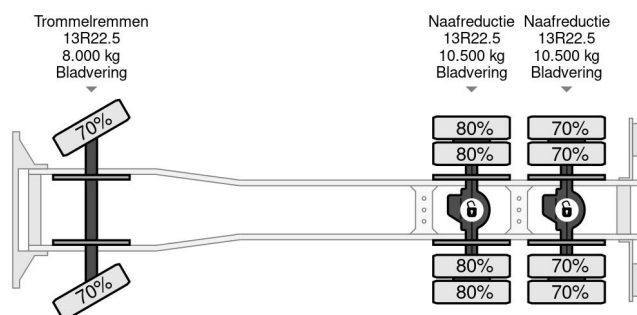

Renault 6X4 EURO 5 + FASSI F210AC.25 + REMOTE + RETARDER - FULL STEEL SUSP.

COMMON

Cena	€ 38.950,- ex VAT
Id	RE009112
Zrobi?	Renault
Typ	6X4 EURO 5 + FASSI F210AC.25 + REMOTE + RETARDER - FULL STEEL SUSP.
Rok	2011
Przebieg	299.199 km
Budowa	Otwarta skrzynia ?adunkowa
Waga brutto	26.000 kg
Klasa emisji	5

Renault Kerax 430 6X4 EURO 5 + FASSI F210AC.25 + REM...

Referentienummer: RE009112

PROPERTIES

Pierwsza data rejestracji	22-04-2011
Paliwo	Diesel
Transmisja	Automatycznie
Numer identyfikacyjny pojazdu	VF634DPA000009112
Konfiguracja osi	6x4
Liczba osi	3
Waga	15.725 kg
Wymiary konstrukcyjne (l/b/h)	
No?no??	10.275 kg