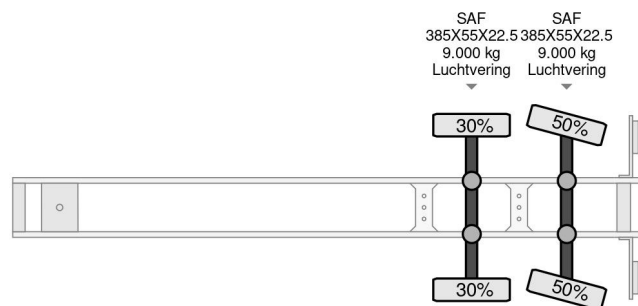

Burg 2 as SAF 13,6 x 2,5 x 2,76 meter

COMMON

| | |
|-------------|----------------------------------|
| Cena | Na ??danie ex VAT |
| Id | BU403108-G |
| Zrobi? | Burg |
| Typ | 2 as SAF 13,6 x 2,5 x 2,76 meter |
| Rok | 2007 |
| Budowa | Ch?odnie |
| Waga brutto | 30.000 kg |

PROPERTIES

| | |
|-------------------------------|-------------------|
| Pierwsza data rejestracji | 22-02-2007 |
| Tablica rejestracyjna | OJ-42-SB |
| Numer identyfikacyjny pojazdu | XLK20121860034108 |
| Liczba osi | 2 |
| Waga | 9.820 kg |
| Rozstaw osi | 881 cm |
| Wymiary konstrukcyjne (l/b/h) | |
| No?no?? | 20.180 kg |
| D?ugo?? | 1.404 cm |
| Szeroko?? | 260 cm |

AKCESORIA

Burg 2 as SAF 13,6 x 2,5 x 2,76 meter

Referentienummer: BU403108-G

OPIS

Merk koel unit: TRS