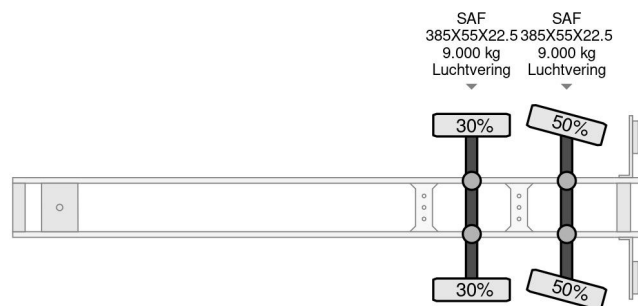

## Burg 2 as SAF 13,6 x 2,5 x 2,76 meter

### COMMON

|             |                                  |
|-------------|----------------------------------|
| Cena        | Na ??danie ex VAT                |
| Id          | BU403108-G                       |
| Zrobi?      | Burg                             |
| Typ         | 2 as SAF 13,6 x 2,5 x 2,76 meter |
| Rok         | 2007                             |
| Budowa      | Ch?odnie                         |
| Waga brutto | 30.000 kg                        |

### PROPERTIES

|                               |                   |
|-------------------------------|-------------------|
| Pierwsza data rejestracji     | 22-02-2007        |
| Tablica rejestracyjna         | OJ-42-SB          |
| Numer identyfikacyjny pojazdu | XLK20121860034108 |
| Liczba osi                    | 2                 |
| Waga                          | 9.820 kg          |
| Rozstaw osi                   | 881 cm            |
| Wymiary konstrukcyjne (l/b/h) |                   |
| No?no??                       | 20.180 kg         |
| D?ugo??                       | 1.404 cm          |
| Szeroko??                     | 260 cm            |

### AKCESORIA

Burg 2 as SAF 13,6 x 2,5 x 2,76 meter

Referentienummer: BU403108-G