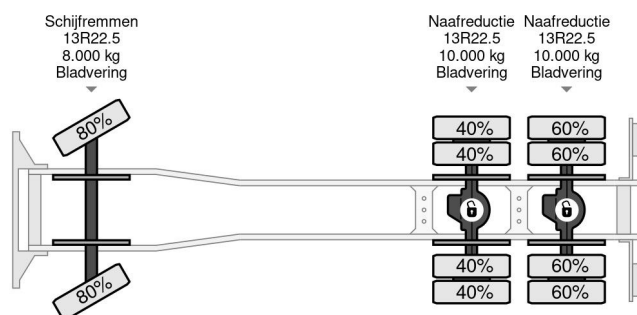

Iveco 6X4 + FASSI F315ACXP.24 + REMOTE - MANUAL GEAR - FULL STEEL SUSP. - BIG AXLES

COMMON

Cena	€ 36.950,- ex VAT
Id	IV226699
Zrobi?	Iveco
Typ	6X4 + FASSI F315ACXP.24 + REMOTE - MANUAL GEAR - FULL STEEL SUSP. - BIG AXLES
Rok	2009
Przebieg	255.816 km
Budowa	Otwarta skrzynia ?adunkowa
Waga brutto	26.000 kg
Klasa emisji	5

Iveco Trakker 260T33 6X4 + FASSI F315ACXP.24 + REMOTE...

Referentienummer: IV226699

PROPERTIES

Pierwsza data rejestracji	04-11-2009
Data wyga?ni?cia wa?no?ci motywu	06-04-2023
Paliwo	Diesel
Transmisja	Podr?cznik
Numer identyfikacyjny pojazdu	WJME2NNS40C226699
Konfiguracja osi	6x4
Liczba osi	3
Waga	12.385 kg
Wymiary konstrukcyjne (l/b/h)	
No?no??	13.615 kg