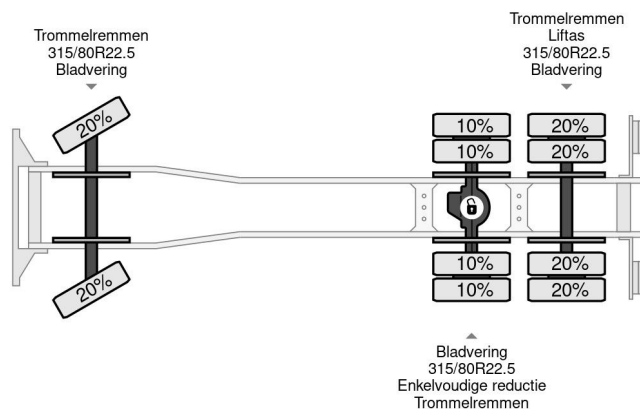

Scania 141 V8 - 6X2 - BOX 7,35 METER

COMMON

Cena	€ 26.950,- ex VAT
Id	SC223327
Zrobi?	Scania
Typ	141 V8 - 6X2 - BOX 7,35 METER
Rok	1977
Przebieg	751.227 km
Budowa	Otwarta skrzynia ?adunkowa
Waga brutto	25.000 kg

PROPERTIES

Pierwsza data rejestracji	03-05-1977
Paliwo	Diesel
Transmisja	Podr?cznik
Numer identyfikacyjny pojazdu	223327
Konfiguracja osi	6x2
Liczba osi	3
Waga	9.780 kg
Liczba butli	8
Wymiary konstrukcyjne (l/b/h)	
No?no??	15.220 kg

AKCESORIA

Scania LB141 V8 141 V8 - 6X2 - BOX 7,35 METER

Referentienummer: SC223327

OPIS