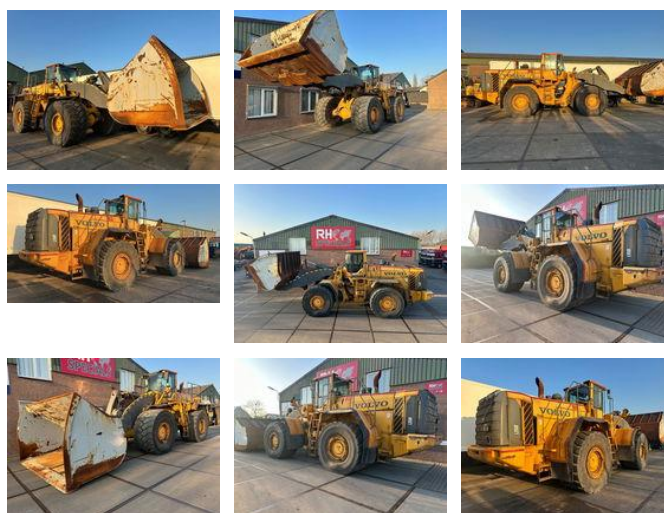

# RH TRUCKS

trucks, trailers and machinery

## Volvo L350F, CE, 400 CM BUCKET, AUTO LUB, AIRCO

### Caractéristiques

Poids à vide	56.300kg
Numéro de série	VCEL350FH00001441

# Volvo L350F, CE, 400 CM BUCKET, AUTO LUB, AIRCO