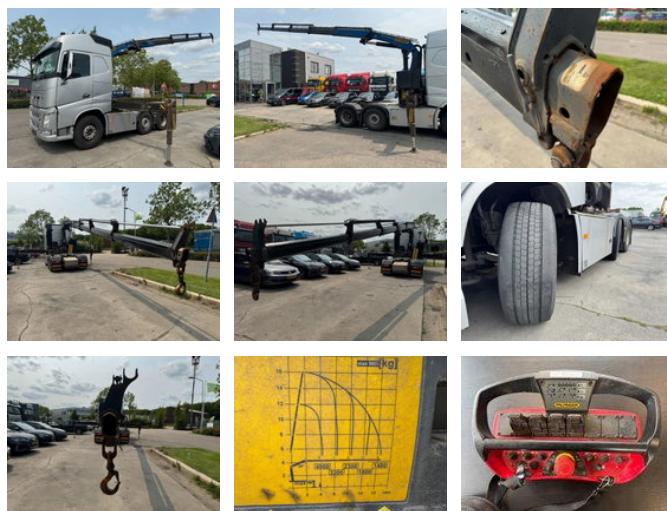

RH TRUCKS

trucks, trailers and machinery

Volvo FH 460 6X2 PALFINGER 23001 + REMOTE CONTROL

Caractéristiques générales

Prix	€ 54.950
Marque	Volvo
Modèle	FH 460
Sous-catégorie	Camion grue
relevé de compteur	710.047km
Année de construction	2016
Date de première inscription	04-01-2016
Couleur	Argent
Condition	Utilisé
Carburant	Diesel
Classe d'émission	Euro 6
Référence	VO782262-K

Propriétés

Poids unique	12.690kg
capacité de charge	14.810kg
Poids total autorisé en charge (PTAC)	27.500kg
Cabine	Cabine-couchettes

Numéro de série

YV2RTYOC3FA782262

Capacité du cylindre

12.777cc

Volvo FH 460 6X2 PALFINGER 23001 + REMOTE CONTROL

Spécifications techniques

Nombre d'axes	3
Configuration des axes	6x2
Transmission	Automatique
Actifs	460hp

Description

= Plus d'options et d'accessoires = - Cabine-couchettes - Verrouillage centralisé à distance - Équipement De Transmission =
Remarques = VIDEO AVAILABLE