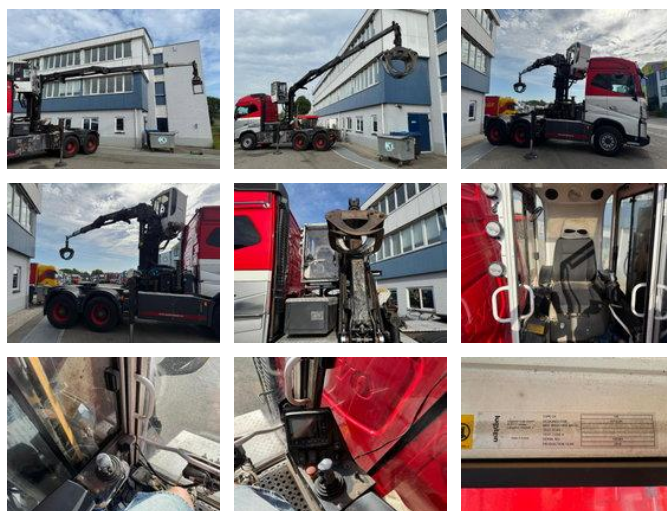

# RH TRUCKS

trucks, trailers and machinery

## Volvo FH 16.750 6X4 EURO 6 + EPSILON S260Z + CABIN: EPSCAB (PALFINGER)

### Caractéristiques générales

Prix	€ 59.750
Marque	Volvo
Modèle	FH 16.750
Sous-catégorie	Tracteur standard
plaque d'immatriculation	BT12460
relevé de compteur	663.656km
Année de construction	2018
Date de première inscription	31-07-2018
Condition	Utilisé
Carburant	Diesel
Classe d'émission	Euro 6
Référence	RHT20721

Capacité du cylindre

16.123cc