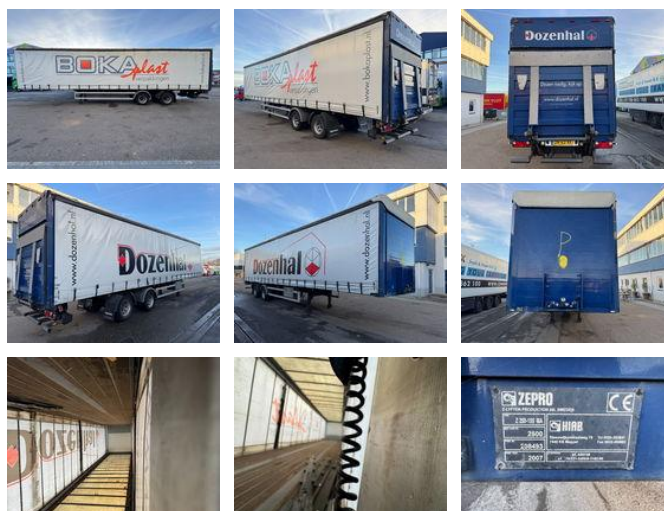

RH TRUCKS

trucks, trailers and machinery

Tracon TR70-0000 ZEPRO 2500 KG LOAD LIFT STERRING AXLE

Caractéristiques générales

Prix	€ 3.950
Marque	Tracon
Sous-catégorie	Rideau coulissant
Plaque d'immatriculation	ON-62-XF
Année de construction	2008
Date de première inscription	30-06-2008
Couleur	Gris
Condition	Utilisé
Référence	RHT / TR082482

Caractéristiques

Poids à vide	7.700kg
payloadWeight	27.300kg
GVW	35.000kg

Longueur	1.390cm
Largeur	255cm
Numéro de série	XL9T0152007082482

Tracon TR70-0000 ZEPRO 2500 KG LOAD LIFT STERRING AXLE

Spécifications techniques